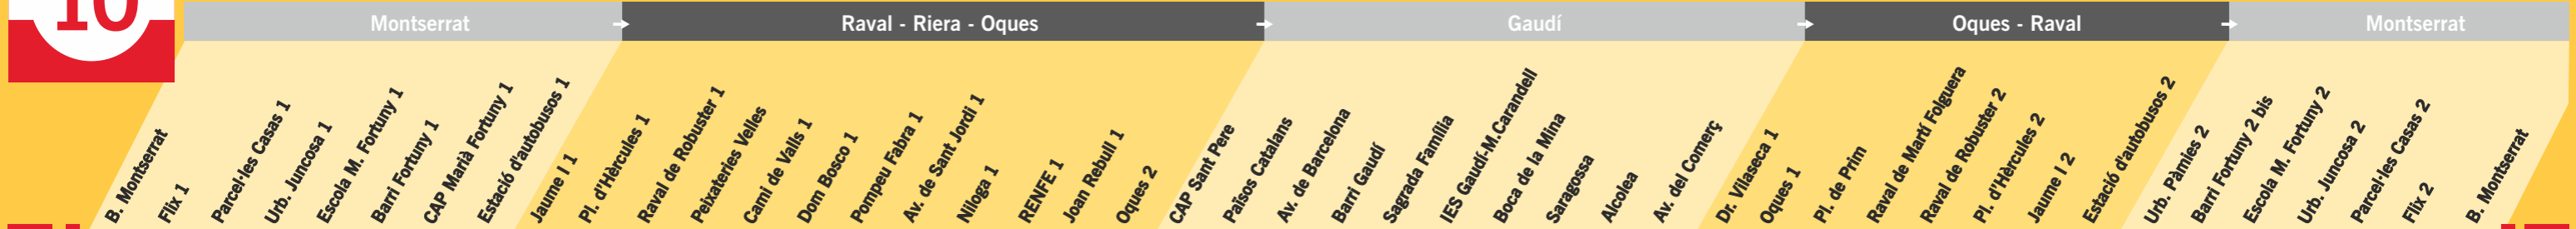

Esquema de línia i horaris de sortida

Barri Montserrat ↔ Barri Gaudí

SMS 13 52 97 152 33 14 27 46 65 119 124 103 26 41 51 12 88 130 67 92 29 96 187 195 17 166 20 142 6 186 43 91 118 123 219 120 194 47 220 16 34 153 98 53 13 SMS