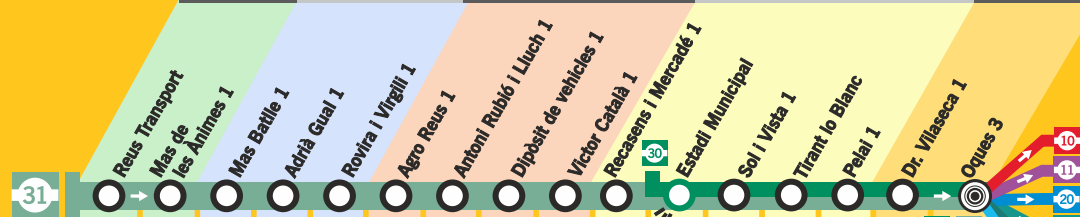

## AGRO REUS → Centre ciutat

Dies laborables

ZONA 4      ZONA 3      ZONA 2      ZONA 1      REUS CENTRE

ZONA 4		ZONA 3			ZONA 2			ZONA 1			REUS CENTRE				
05:45	05:45	05:45	05:46	05:46	05:47	05:47	05:47	05:48	05:48	05:48	05:49	05:49	05:50	05:53	05:55
06:50	06:50	06:50	06:51	06:51	06:52	06:52	06:52	06:53	06:53	06:53	06:54	06:55	06:58	07:00	07:30
09:05	09:05	09:05	09:06	09:06	09:07	09:07	09:07	09:08	09:08	09:08	09:09	09:09	09:10	09:13	09:15
10:05	10:05	10:05	10:06	10:06	10:07	10:07	10:07	10:08	10:08	10:08	10:09	10:09	10:10	10:13	10:15
11:05	11:05	11:05	11:06	11:06	11:07	11:07	11:07	11:08	11:08	11:08	11:09	11:09	11:10	11:13	11:15
12:05	12:05	12:05	12:06	12:06	12:07	12:07	12:07	12:08	12:08	12:08	12:09	12:09	12:10	12:13	12:15
13:05	13:05	13:05	13:06	13:06	13:07	13:07	13:07	13:08	13:08	13:08	13:09	13:09	13:10	13:13	13:15
14:05	14:05	14:05	14:06	14:06	14:07	14:07	14:07	14:08	14:08	14:08	14:09	14:09	14:10	14:13	14:15
17:05	17:05	17:05	17:06	17:06	17:07	17:07	17:07	17:08	17:08	17:08	17:09	17:09	17:10	17:13	17:15
18:05	18:05	18:05	18:06	18:06	18:07	18:07	18:07	18:08	18:08	18:08	18:09	18:09	18:10	18:13	18:15
19:05	19:05	19:05	19:06	19:06	19:07	19:07	19:07	19:08	19:08	19:08	19:09	19:09	19:10	19:13	19:15
20:05	20:05	20:05	20:06	20:06	20:07	20:07	20:07	20:08	20:08	20:08	20:09	20:09	20:10	20:13	20:15
21:05	21:05	21:05	21:06	21:06	21:07	21:07	21:07	21:08	21:08	21:08	21:09	21:09	21:10	21:13	21:15
21:30	21:30	21:30	21:31	21:31	21:32	21:32	21:32	21:33	21:33	21:33	21:34	21:34	21:35	21:38	21:40