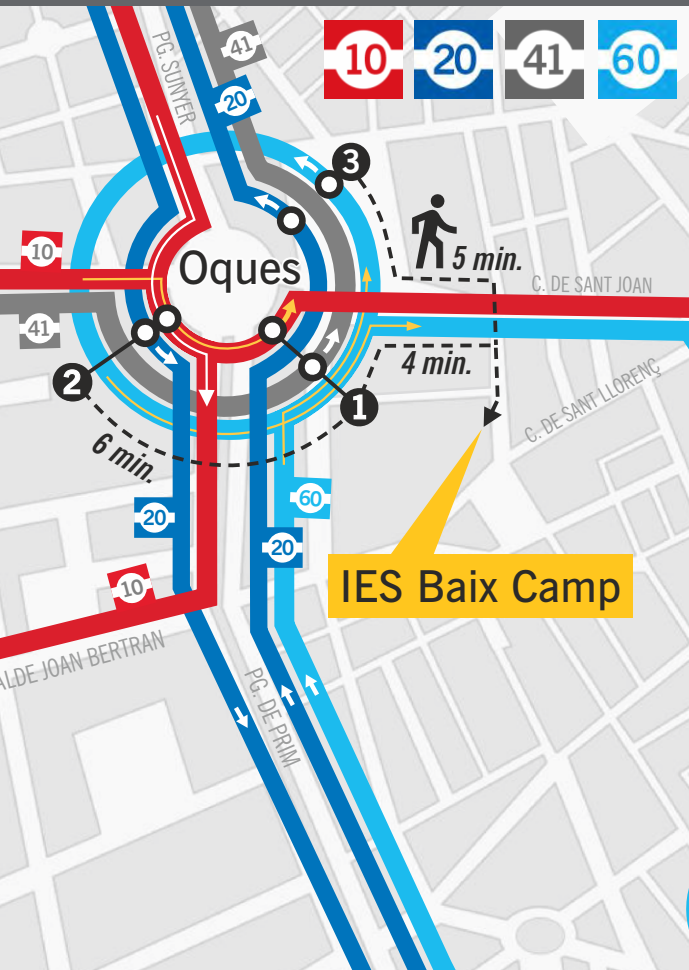

Institut Baix Camp

CURS 24/25 **Arribades i sortides**

ARRIBADES

HORA D'ENTRADA A L'INSTITUT **08:30**

PROCEDÈNCIA / LÍNIA	HORA D'ARRIBADA DE L'AUTOBUS BUS A LA PARADA	PARADA	HORA D'ARRIBADA A L'INSTITUT
Barri Fortuny - Països Catalans	41 08:03	Oques 1	6 min. 08:09
Immaculada - St. Bernat Calbó	20 08:09	Oques 3	5 min. 08:14
Sant Josep - Pastoreta	60 08:10	Oques 3	5 min. 08:15
Barri Montserrat	10 08:12	Oques 2	6 min. 08:18
Sant Josep - Riera	20 08:23	Oques 2	6 min. 08:29
Barri Gaudí	10 08:26	Oques 1	4 min. 08:30

15:00 HORA DE SORTIDA DE L'INSTITUT

SORTIDES

HORA DE SORTIDA DE L'INSTITUT	HORA D'ARRIBADA A LA PARADA	PARADA	HORA DE SORTIDA DE L'AUTOBUS	LÍNIA / DESTINACIÓ
15:00	4 min. 15:04	Oques 1	15:06	10 Barri Montserrat
15:00	5 min. 15:05	Oques 3	15:09	20 Sant Josep - Hospital
15:00	5 min. 15:05	Oques 3	15:10	60 Sant Josep - Hospital
15:00	6 min. 15:06	Oques 2	15:12	10 Barri Gaudí
15:00	6 min. 15:06	Oques 2	15:23	20 Immaculada
15:00	5 min. 15:05	Oques 3	15:23	43 Urb. Pelai - IPM