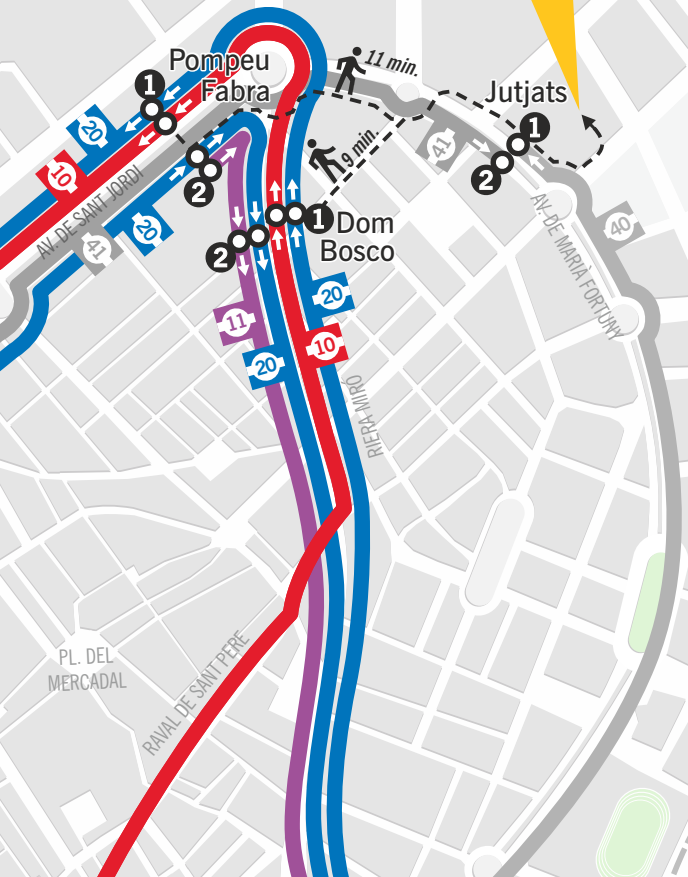

Institut Gabriel Ferrater

CURS 24/25 **Arribades i sortides**

AJUNTAMENT DE REUS

10 11 20 41 Institut Gabriel Ferrater

ARRIBADES

HORA D'ENTRADA A L'INSTITUT **08:00**

PROCEDÈNCIA / LÍNIA	HORA D'ARRIBADA DE L'AUTOBUS BUS A LA PARADA	PARADA	HORA D'ARRIBADA A L'INSTITUT
Immaculada - Oques	20 07:24	Pompeu Fabra 2	11 min. 07:35
Immaculada - Oques	20 07:25	Dom Bosco 2	11 min. 07:36
Hospital - Sant Josep	20 07:33	Dom Bosco 1	9 min. 07:42
Hospital - Sant Josep	20 07:34	Pompeu Fabra 1	9 min. 07:43
Sol i Vista - Llibertat	41 07:37	Jutjats 2	2 min. 07:39
B. Montserrat - Est. d'Autobusos	10 07:43	Dom Bosco 1	9 min. 07:52
B. Montserrat - Est. d'Autobusos	10 07:44	Pompeu Fabra 1	11 min. 07:55
Sant Bernat Calbó	40 07:58	Jutjats 1	1 min. 07:59

14:30 HORA DE SORTIDA DE L'INSTITUT

SORTIDES

HORA DE SORTIDA DE L'INSTITUT	HORA D'ARRIBADA A LA PARADA	PARADA	HORA DE SORTIDA DE L'AUTOBUS	LÍNIA / DESTINACIÓ
14:30	9 min.	14:39 Dom Bosco 1	14:43 10	Oques - B. Gaudí
14:30	11 min.	14:41 Pompeu Fabra 1	14:44 10	Oques - B. Gaudí
14:30	9 min.	14:39 Dom Bosco 1	14:53 20	Oques - Immaculada
14:30	11 min.	14:41 Pompeu Fabra 1	14:54 20	Oques - Immaculada
14:30	11 min.	14:41 Pompeu Fabra 2	14:55 20	Sant Josep - Hospital
14:30	9 min.	14:39 Dom Bosco 2	14:56 20	Sant Josep - Hospital
14:30	11 min.	14:41 Pompeu Fabra 2	14:57 11	Est. d'Autobusos - B. Montserrat
14:30	9 min.	14:39 Dom Bosco 2	14:58 11	Est. d'Autobusos - B. Montserrat