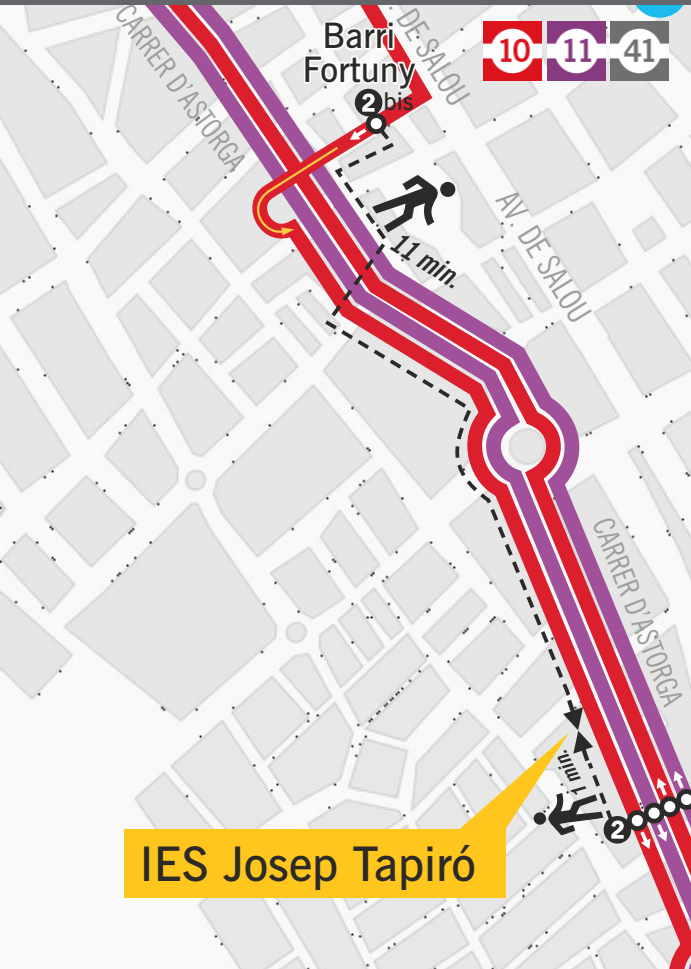

ARRIBADES

HORA D'ENTRADA A L'INSTITUT **08:30**

PROCEDÈNCIA / LÍNIA	HORA D'ARRIBADA DE L'AUTOBUS BUS A LA PARADA	PARADA	HORA D'ARRIBADA A L'INSTITUT
Sol i Vista - Oques > 41	07:45	Barri Fortuny 2 bis	11 min. 07:56
Barri Montserrat > 10	08:11	Parcel·les Cases 1	1 min. 08:12
Gaudí - Oques > 10	08:19	Parcel·les Cases 2	1 min. 08:20

15:00 HORA DE SORTIDA DE L'INSTITUT

SORTIDES

HORA DE SORTIDA DE L'INSTITUT	HORA D'ARRIBADA A LA PARADA	PARADA	HORA DE SORTIDA DE L'AUTOBUS	LÍNIA / DESTINACIÓ
15:00	1 min. 15:01	Parcel·les Cases 2	15:10	11 > Barri Montserrat
15:00	1 min. 15:01	Parcel·les Cases 1	15:11	10 > Oques - Gaudí
15:00	1 min. 15:01	Parcel·les Cases 2	15:19	10 > Barri Montserrat
15:00	1 min. 15:01	Parcel·les Cases 1	15:21	11 > Oques - Llibertat

IES Josep Tapiró