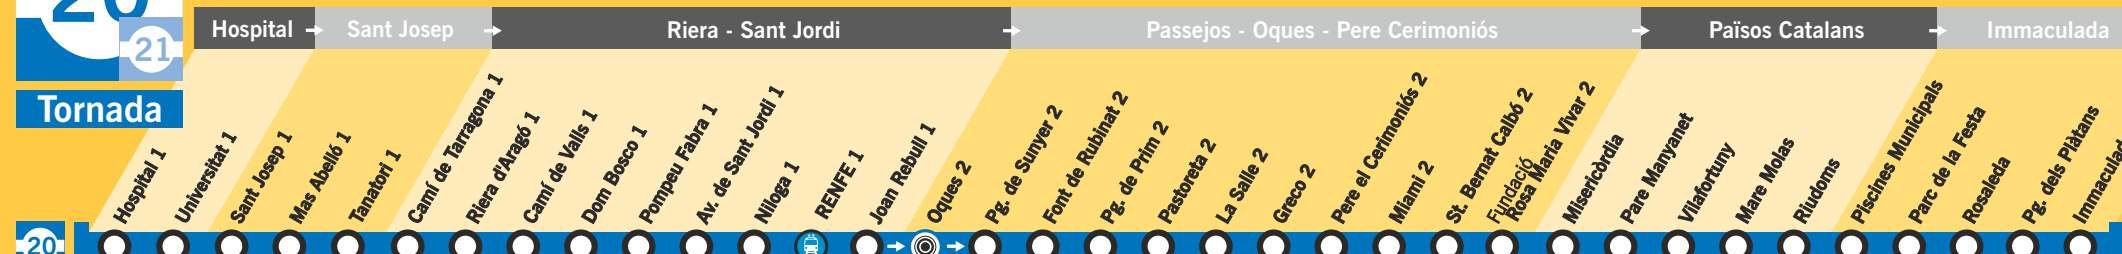

Esquema de línia i horaris de sortida

Edició gener 2025

Hospital → Immaculada

Tornada: Hospital 1, Universitat 1, Sant Josep 1, Mas Abelló 1, Tamarit 1, Camí de Tarragona 1, Riera d'Arçagó 1, Camí de Valls 1, Don Bosco 1, Pompeu Fabra 1, Av. de Sant Jordi 1, Nilgira 1, RENFE 1, Joan Rebullí 1, Oques 2, Pg. de Sunyer 2, Font de Rubí 2, Pg. de Prim 2, Pastoret 2, La Salle 2, Greco 2, Pere el Cerimoniós 2, Milani 2, St. Bernat Calbó 2, Finca de Rosà Maria Viver 2, Misericòrdia, Pare Manyanet, Vilatorrada, Mare Molés, Riudoms, Píscines Municipals, Parc de la Festa, Rosaleda, Pg. dels Pílagans, Immaculada