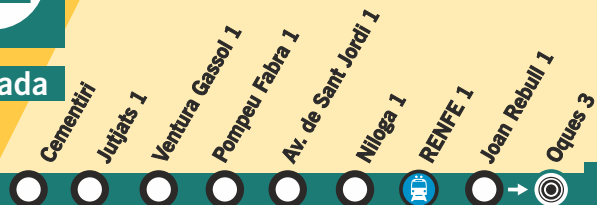

Cementiri → Oques

Tornada

SMS

31	69	156	51	12	88	130	67	93
09:43	09:45	09:46	09:47	09:48	09:50	09:51	09:52	09:53
10:43	10:45	10:46	10:47	10:48	10:50	10:51	10:52	10:53

Dissabtes,
diumenges
i festius