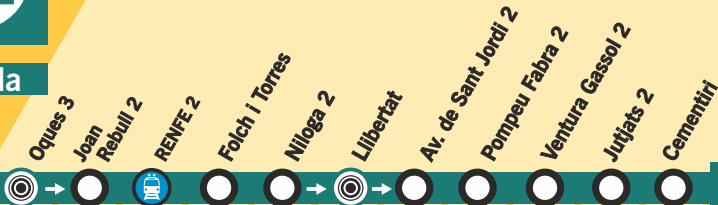

Esquema de línia i horaris de sortida

Edició gener 2025

AJUNTAMENT DE REUS

Oques → Cementiri

Anada

SMS

93	66	129	54	87	72	11	50	155	68	31
09:20	09:21	09:21	09:22	09:23	09:25	09:26	09:27	09:28	09:29	09:33
10:20	10:21	10:21	10:22	10:23	10:25	10:26	10:27	10:28	10:29	10:33