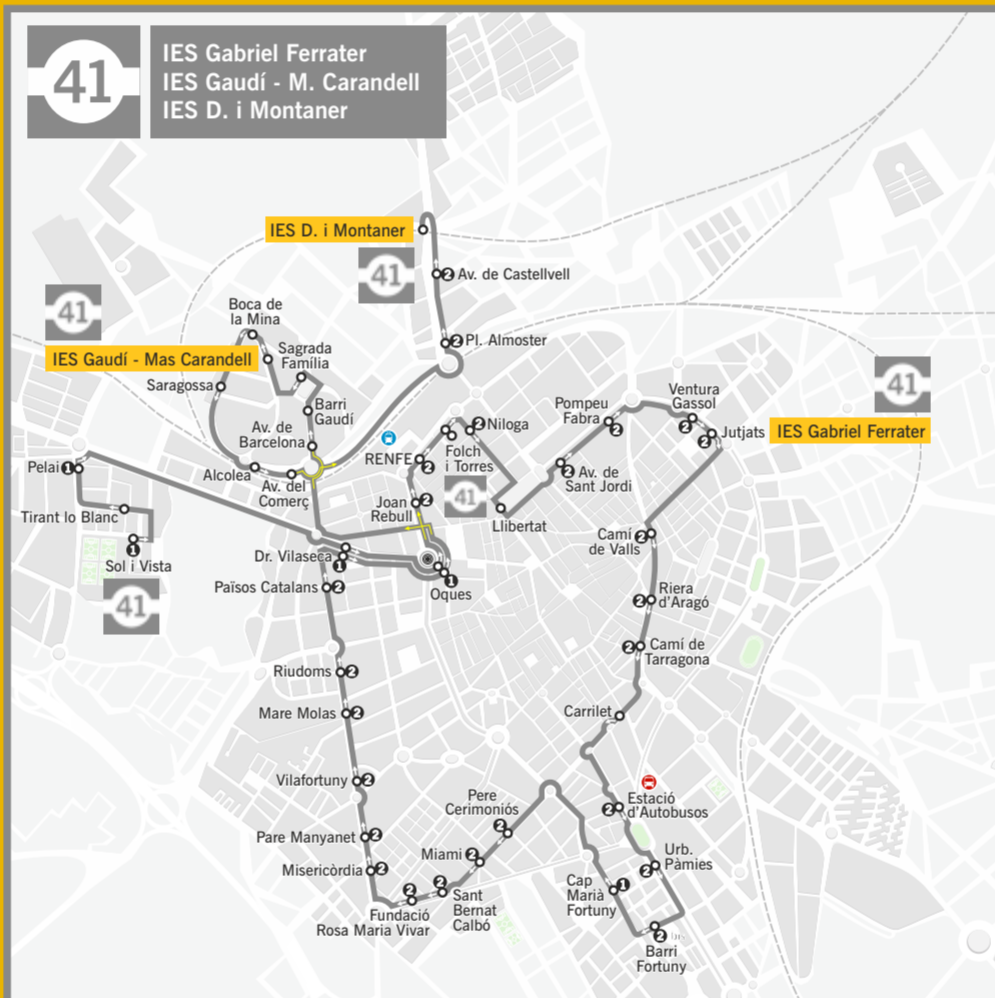

41 IES Gabriel Ferrater / IES Gaudí - M. Carandell / IES D. i Montaner																																											
144	149	105	43	91	66	129	54	87	72	11	50	155	68	25	134	23	30	47	220	16	27	107	84	146	238	86	100	161	74	138	96	43	91	187	195	166	20	142	6	186	116	37	61
07:25	07:25	07:26	07:28	07:30	07:31	07:31	07:32	07:32	07:33	07:35	07:36	07:37	07:38	07:39	07:40	07:41	07:41	07:43	07:44	07:45	07:46	07:50	07:50	07:52	07:52	07:54	07:56	07:57	07:58	07:59	08:00	08:01	08:03	08:09	08:10	08:10	08:11	08:11	08:13	08:13	08:15		

11 IES D. i Montaner → Reus centre → Barri Montserrat																						
61	36	115	130	129	54	87	72	11	50	40	25	134	23	30	159	28	15	34	153	98	53	13
08:46	08:47	08:48	08:51	08:51	08:52	08:53	08:55	08:56	08:57	08:58	08:59	09:00	09:01	09:02	09:04	09:06	09:07	09:08	09:09	09:10	09:10	09:11

42 IES D. i Montaner Funciona tot l'any																																		
93	118	123	219	124	103	133	162	127	64	9	121	94	147	171	221	223	95	122	10	168	128	69	156	51	12	88	116	37	61	36	115	130	67	93
07:42	07:43	07:43	07:44	07:44	07:45	07:49	07:51	07:56	07:56	07:57	07:58	07:58	07:59	08:00	08:01	08:02	08:05	08:06	08:07	08:08	08:09	08:11	08:12	08:13	08:15	08:16	08:18	08:19	08:23	08:24	08:25	08:27	08:28	08:30

Nota informativa

IES Gaudí-Mas Carandell Consulteu també línia 10

IES Gabriel Ferrater Consulteu també línia 50

IES Roseta Mauri Consulteu també línia 60