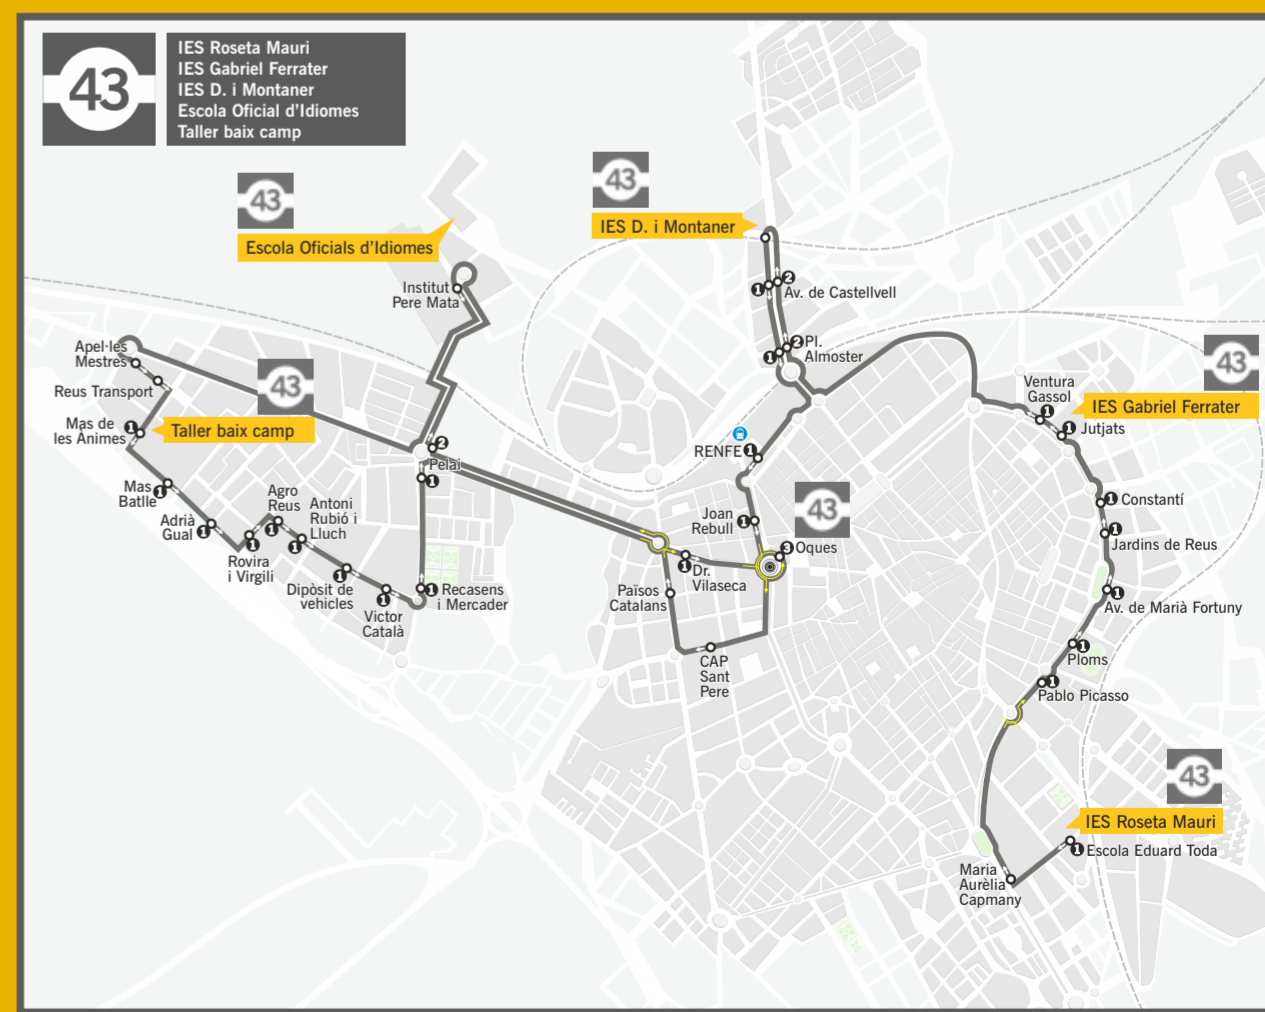

Línies institututs

Edició gener 2025

AJUNTAMENT DE REUS

De dilluns a divendres

Les línies 40 i 41 no funcionen per Nadal (del 20 de desembre al 7 de gener).
No funcionen per Setmana Santa (del 12 al 21 d'abril). No funcionen a l'estiu (del 21 de juny al 8 de setembre).

11 IES D. i Montaner → Reus centre → Barri Montserrat																						
61	36	115	130	129	54	87	72	11	50	40	25	134	23	30	159	28	15	34	153	98	53	13
08:26	08:27	08:28	08:31	08:31	08:32	08:33	08:33	08:35	08:36	08:37	08:39	08:40	08:41	08:42	08:44	08:46	08:47	08:48	08:49	08:50	08:50	08:51

11 IES D. i Montaner → Reus centre → Barri Montserrat																						
61	36	115	130	129	54	87	72	11	50	40	25	134	23	30	159	28	15	34	153	98	53	13
08:46	08:47	08:48	08:51	08:51	08:52	08:53	08:55	08:56	08:57	08:58	08:59	09:00	09:01	09:02	09:04	09:06	09:07	09:08	09:09	09:10	09:10	09:11

Nota informativa

IES Gaudí-Mas Carandell Consulteu també línia 10

IES Gabriel Ferrater Consulteu també línia 50

IES Roseta Mauri Consulteu també línia 60

De dilluns a divendres

Funciona tot l'any

43 IES Roseta Mauri / IES Gabriel Ferrater / IES D. i Montaner / E.O. d'Idiomes / Taller baix camp																																		
221	223	95	122	10	168	128	69	156	116	37	61	36	115	130	67	93	29	96	104	63	247	132	79	77	3	140	5	8	39	158	126	105	43	93
14:58	14:59	15:02	15:03	15:04	15:05	15:06	15:08	15:09	15:13	15:14	15:16	15:17	15:18	15:20	15:21	15:23	15:26	15:27	15:30	15:31	15:35	15:36	15:37	15:38	15:39	15:39	15:40	15:40	15:41	15:41	15:42	15:45	15:47	