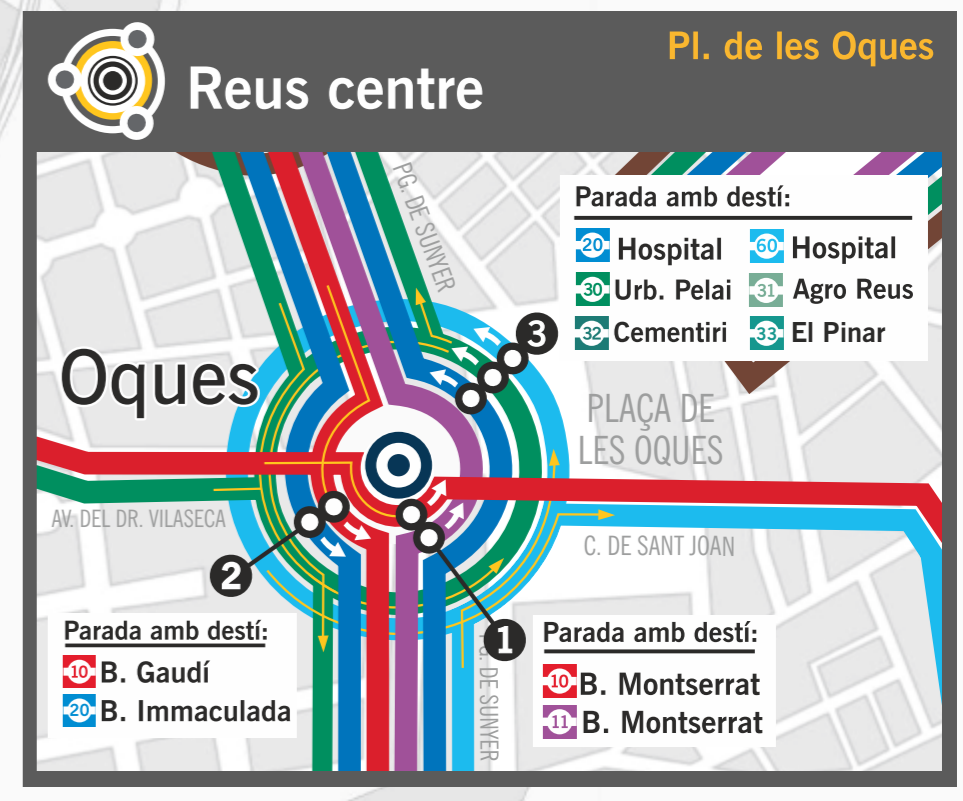

Plànol general de xarxa

Edició gener 2025

On vaig?

Signes convencionals

Nom de la parada

Sentit d'anada

Sentit de tornada

30 Pelai - Sol i Vista - Agro Reus

33 El Pinar

Dissabtes, diumenges i festius

50 TECNOPARC - Aeroport