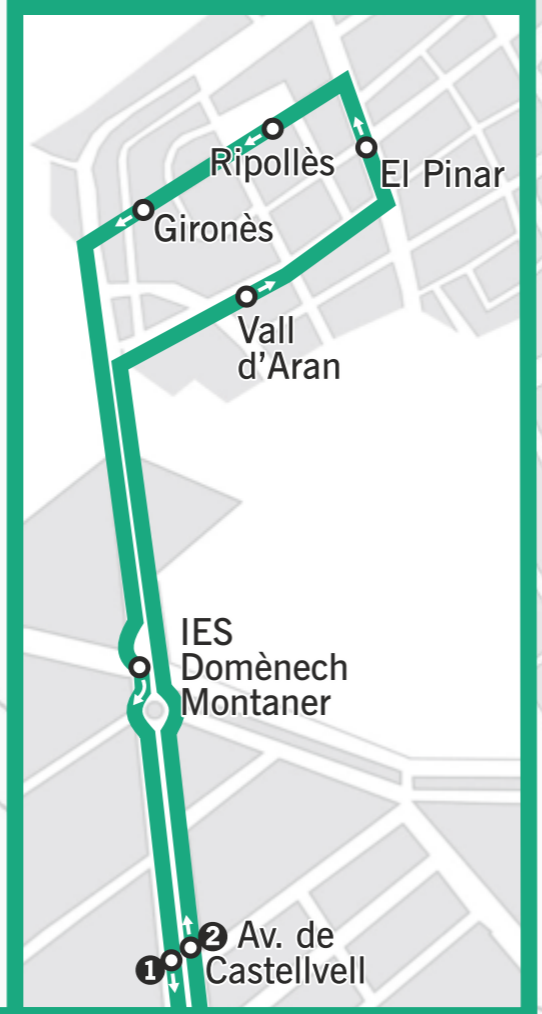

Plànol general de xarxa

Edició gener 2025

On vaig?

Signes convencionals

Nom de la parada

Sentit d'anada

Sentit de tornada

30 Pelai - Sol i Vista - Agro Reus

33 El Pinar

Dissabtes, diumenges i festius

50 TECNOPARC - Aeroport