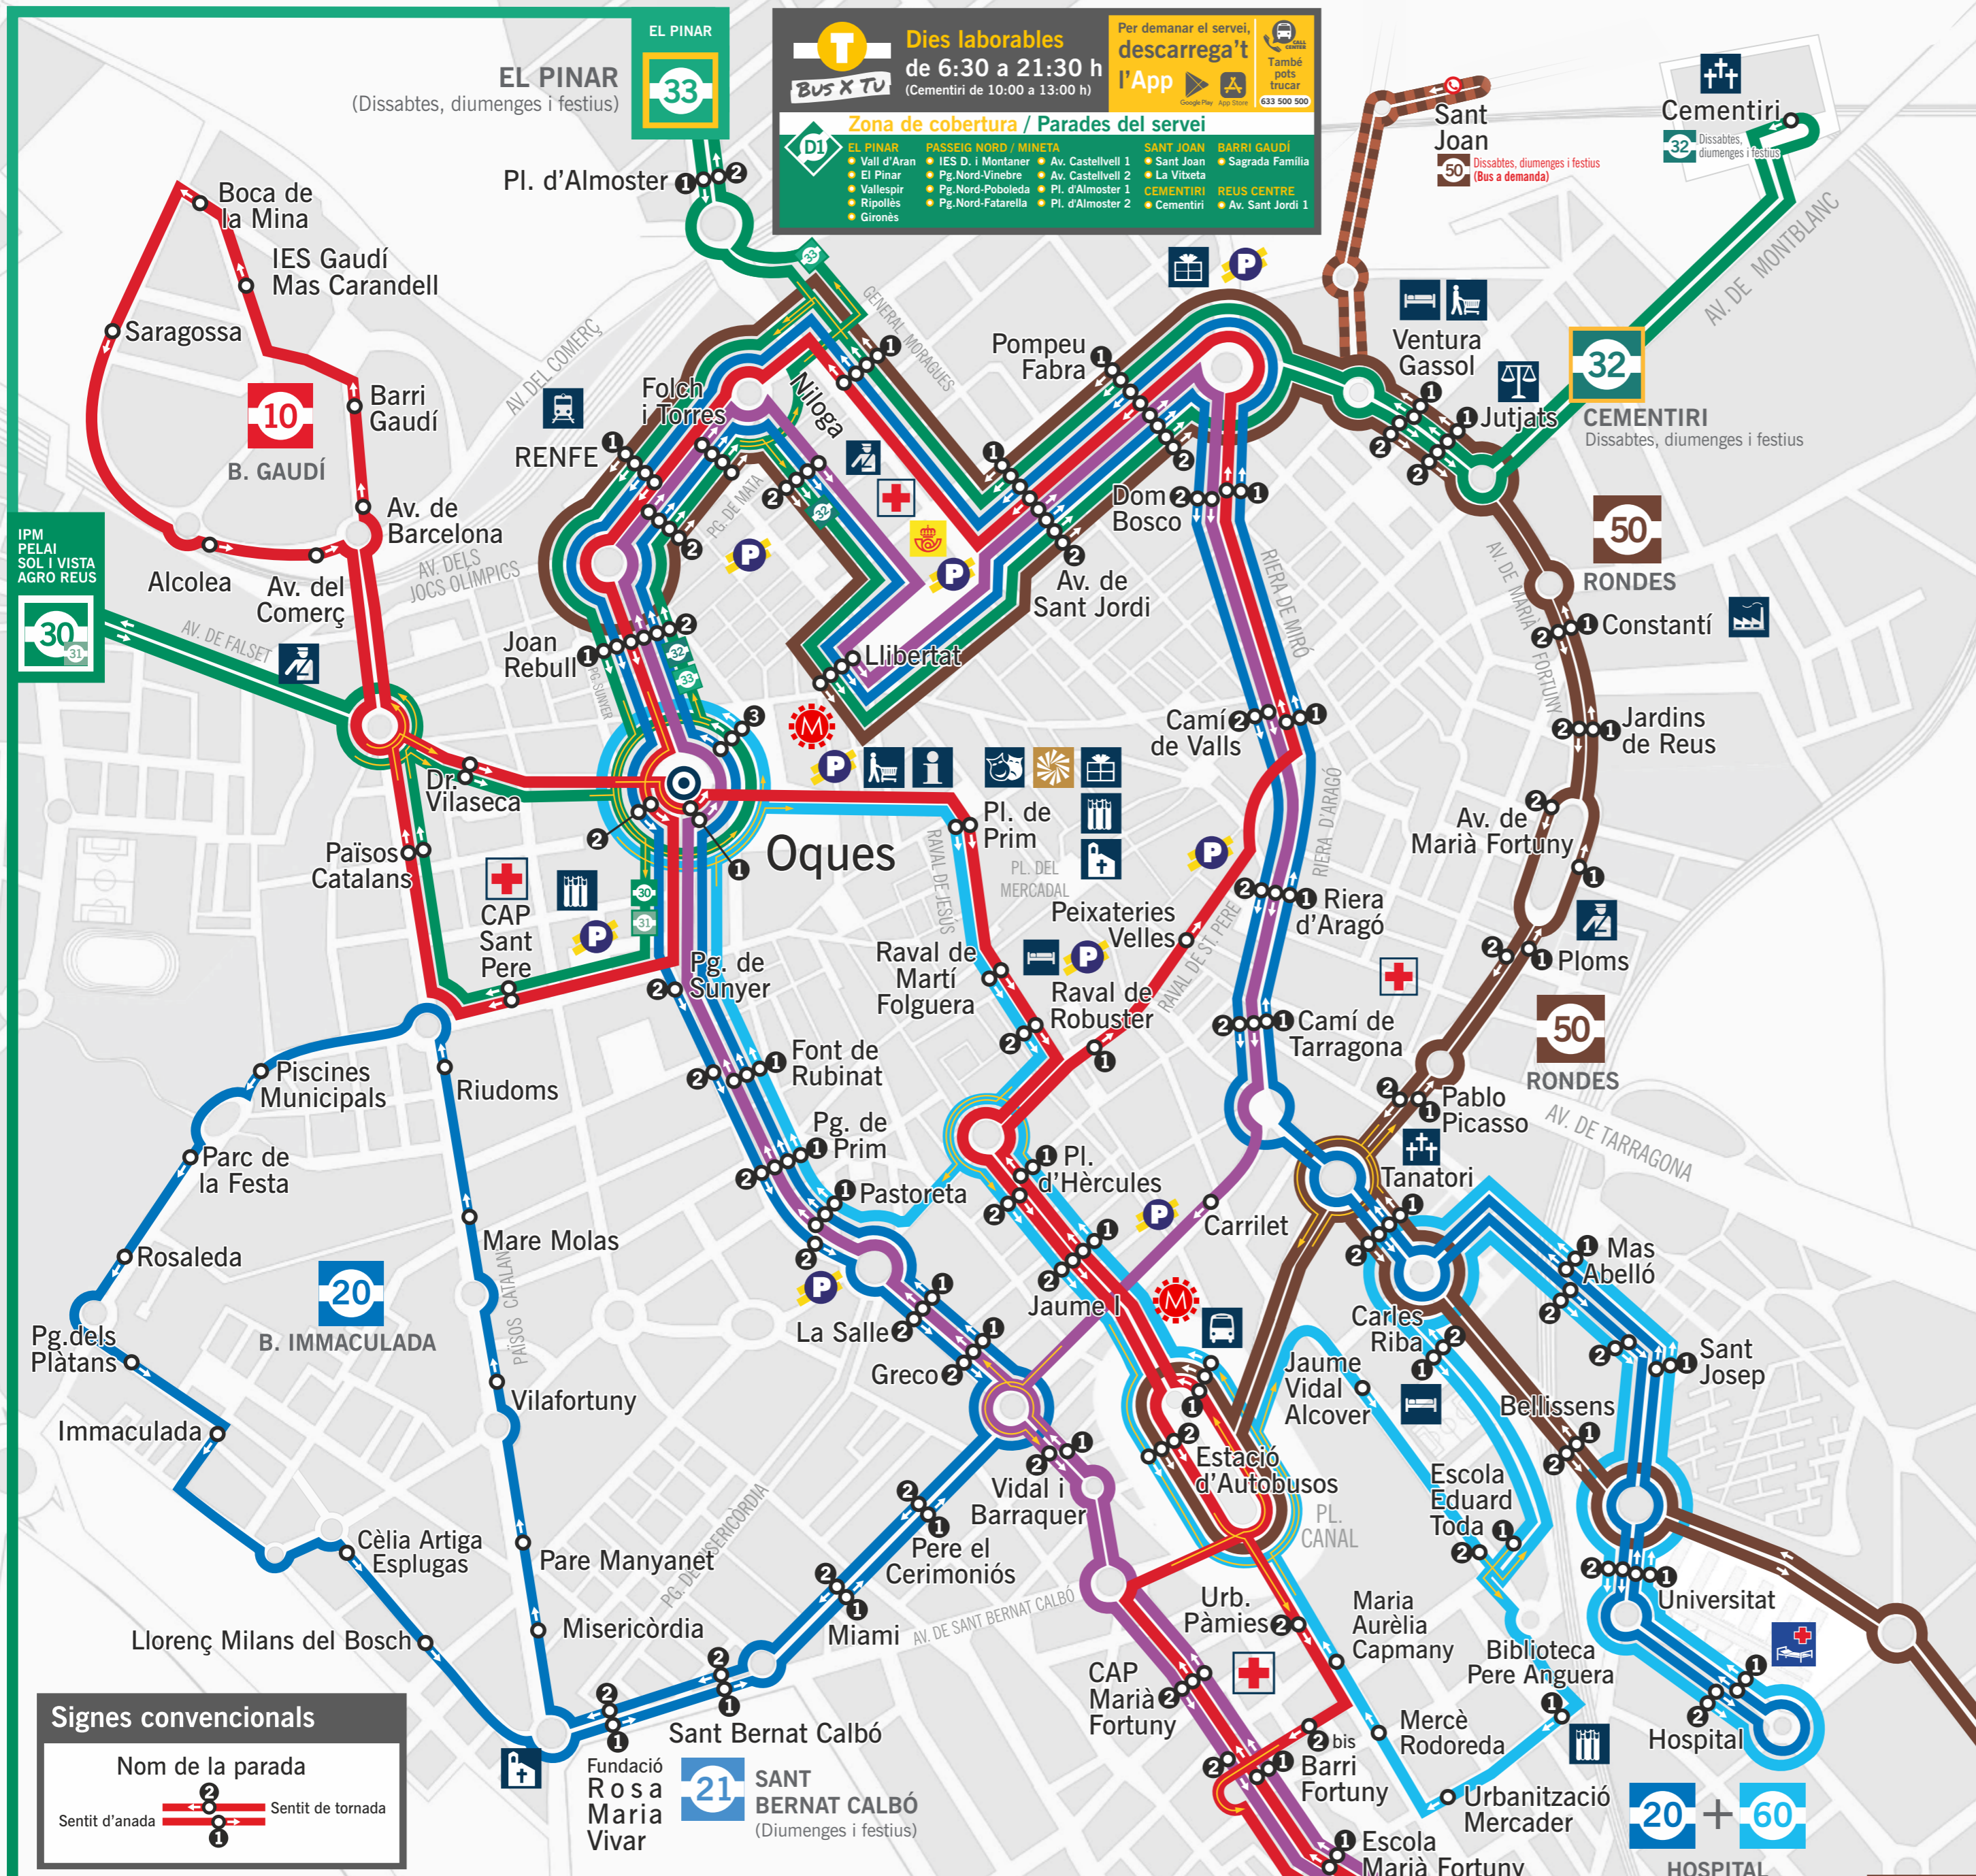

Plànol general de xarxa

Edició gener 2025

On vaig?

Signes convencionals

Nom de la parada

Sentit d'anada

Sentit de tornada

30 Pelai - Sol i Vista - Agro Reus

33 El Pinar

Dissabtes, diumenges i festius

50 TECNOPARC - Aeroport