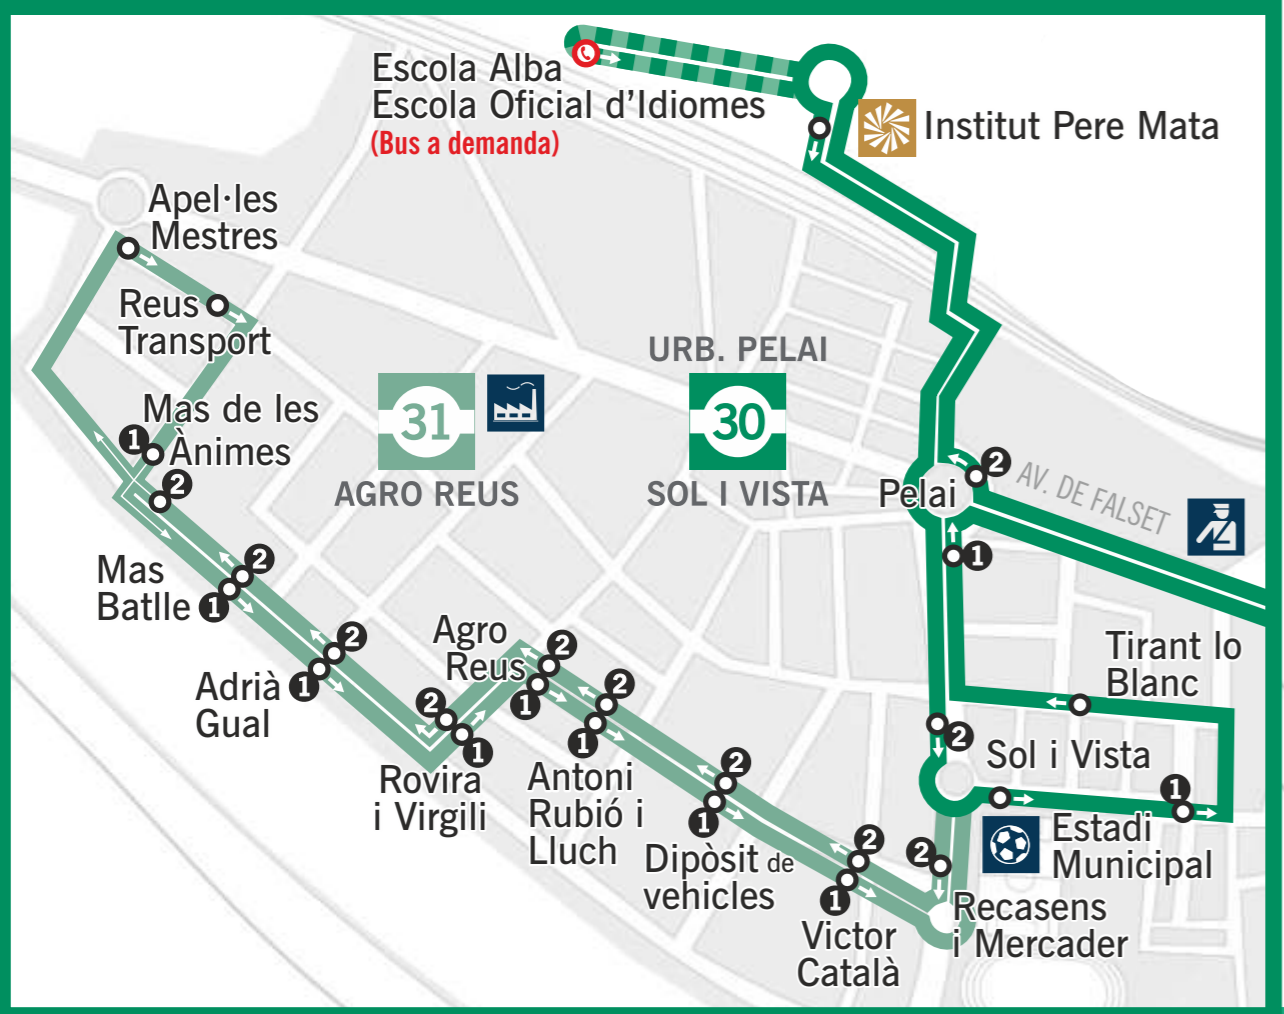

Plànol general de xarxa

Edició gener 2025

On vaig?

Signes convencionals

Nom de la parada

Sentit d'anada

Sentit de tornada

30 Pelai - Sol i Vista - Agro Reus

33 El Pinar

Dissabtes, diumenges i festius

50 TECNOPARC - Aeroport